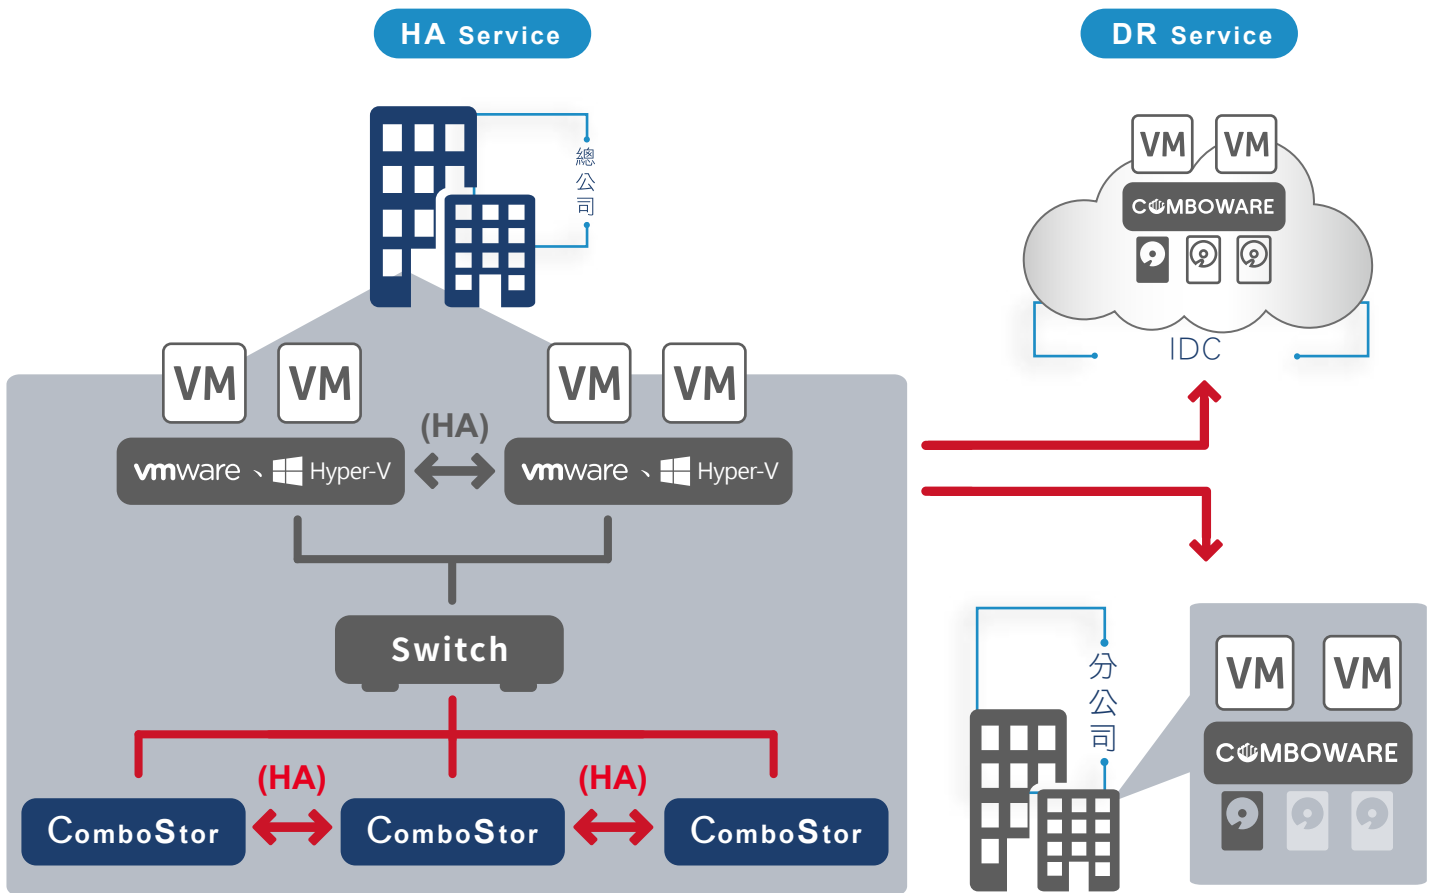

# ComboStack | ComboStor

## Hyper-Converged Solution for Hybrid Workspace

Admin Panel

Self-service UI

OpenStack API

Multi-tenancy and Orchestration

Prometheus/Grafana Monitoring

Identity service

Software-defined network

Compute service

Image service

Storage Services:  
S3, NFS,  
iSCSI

Kubernetes  
as a service

Load balancer  
service

Combware Hypervisor

Combware Storage

## CBCT1200

	最少1個節點	最少1個節點
單櫃磁碟數量	4 / 10 / 12 Bay	4 / 10 / 12 Bay
CPU核心數	4 / 6 / 8 core	4 / 6 / 8 core
記憶體	16G / 32G	16G / 32G
連接到	iSCSI	iSCSI
最大擴充數	無限(取決於硬體效能)	無限(取決於硬體效能)
系統用磁碟	系統碟: 256G NVMe M.2 PCIe SSD	系統碟: 256G NVMe M.2 PCIe SSD
容量授權/硬碟配置	12T (6T*2 + 3.8T*2)	12T (6T*4)
前端間接數量授權	不限(取決於硬體效能)	不限(取決於硬體效能)
網路介面	內建10G*2port	內建10G*2port
Services HA	內建 High Availability 自動備援功能，災難發生時完全不需人為介入操作，自動切換運作	內建 High Availability 自動備援功能，災難發生時完全不需人為介入操作，自動切換運作
內建功能	iSCSI block storage、NFS、S3 object storage、Data redundancy、Cluster rebuilding、Snapshot	iSCSI block storage、NFS、S3 object storage、Data redundancy、Cluster rebuilding、Snapshot